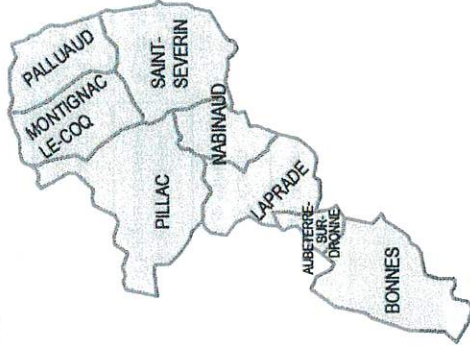

o Pour information et rappel o

Pensez à sortir vos sacs/bacs la veille au soir car les collectes seront désormais réalisées exclusivement le matin.
Les dates ci-dessous intègrent les reports dus aux jours fériés(*). La règle de collecte des jours fériés décale les collectes au lendemain à compter du jour férié.
Les jours de collecte toujours disponibles en ligne sur www.calitom.com

les jours et fréquences de collecte de votre commune à compter du 30 septembre 2024
et toutes les explications concernant le nouveau schéma de collecte

COMMUNE	Zone	Jours collecte ordures ménagères	Prochaines collectes	Jours collecte tri sélectif	Prochaines collectes
NABINAUD	Toute la commune	Mercredi matin 1 semaine sur 2	9 et 23 octobre, 6 et 20 novembre...	Mercredi matin Chaque semaine	2, 9, 16, 23 et 30 octobre, 6, 14*, 20 et 27 novembre...
PALLUAUD	Toute la commune	Mercredi matin 1 semaine sur 2	2, 16 et 30 octobre, 14* et 27 novembre...	Mercredi matin Chaque semaine	2, 9, 16, 23 et 30 octobre, 6, 14*, 20 et 27 novembre...
PILLAC	Toute la commune	Mercredi matin 1 semaine sur 2	2, 16 et 30 octobre, 14* et 27 novembre...	Mercredi matin Chaque semaine	2, 9, 16, 23 et 30 octobre, 6, 14*, 20 et 27 novembre...
SAINT-SÉVERIN	Chavenac, Le Tard, Le Portrait, Le Peyrat, La Jarrige, Le Petit Brandilleau, Jean Joli, Maison Neuve, La Roffinerie, Petit Role	Mercredi matin 1 semaine sur 2	2, 16 et 30 octobre, 14* et 27 novembre...	Mercredi matin Chaque semaine	2, 9, 16, 23 et 30 octobre, 6, 14*, 20 et 27 novembre...
SAINT-SEVERIN	Le reste de la commune	Mercredi matin 1 semaine sur 2	9 et 23 octobre, 6 et 20 novembre...	Mercredi matin Chaque semaine	2, 9, 16, 23 et 30 octobre, 6, 14*, 20 et 27 novembre...